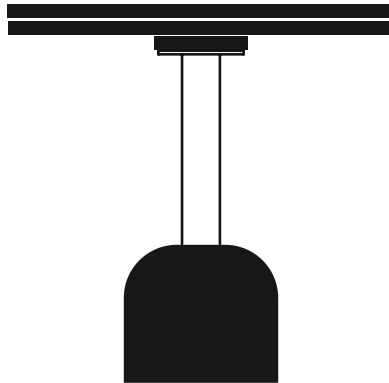

DIMENSIONI | DIMENSIONS

lunghezza | width: 140 cm
larghezza | depth: 140 cm
altezza | height: 75 cm

lunghezza | width: 155 cm
larghezza | depth: 155 cm
altezza | height: 75 cm

lunghezza | width: 80 cm
larghezza | depth: 80 cm
altezza | height: 75 cm

Zincato
Zinc-coated

FINITURE BASE | BASE FINISHES

LACCATO | LACQUER

Laccato (13 colori)
Lacquer (13 colours)

ILLO PLUS

by Miniforms Lab

Illo ha la testa tra le nuvole. Lo abbiamo fatto esagerato nelle forme per renderlo dolce e accogliente. È una scultura stravagante che bilancia al meglio il rapporto tra funzionalità e fantasia. Disponibile in versione da pranzo, da bistrot e da salotto.

DIMENSIONI | DIMENSIONS

lunghezza | width: 80-110-140 cm

larghezza | depth: 80 cm

altezza | height: 75 cm

FINITURE TOP | TOP FINISHES

LEGNO | WOOD

Rovere Fiammato
Flamed Oak

Rovere Vintage
Vintage Oak