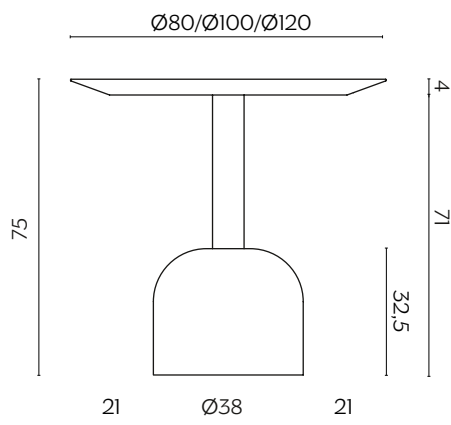

DIMENSIONI | DIMENSIONS

lunghezza | width: 140 cm
larghezza | depth: 140 cm
altezza | height: 75 cm

lunghezza | width: 155 cm
larghezza | depth: 155 cm
altezza | height: 75 cm

lunghezza | width: 80 cm
larghezza | depth: 80 cm
altezza | height: 75 cm

lunghezza | width: 100 cm
larghezza | depth: 100 cm
altezza | height: 75 cm

lunghezza | width: 120 cm
larghezza | depth: 120 cm
altezza | height: 75 cm

FINITURE PIANO | TOP FINISHES

LEGNO | WOOD

Rovere Fiammato
Flamed Oak

DIMENSIONI | DIMENSIONS

lunghezza | width: 80-110-140 cm

larghezza | depth: 80 cm

altezza | height: 75 cm

FINITURE TOP | TOP FINISHES

LEGNO | WOOD

Rovere Fiammato
Flamed Oak

Rovere Vintage
Vintage Oak