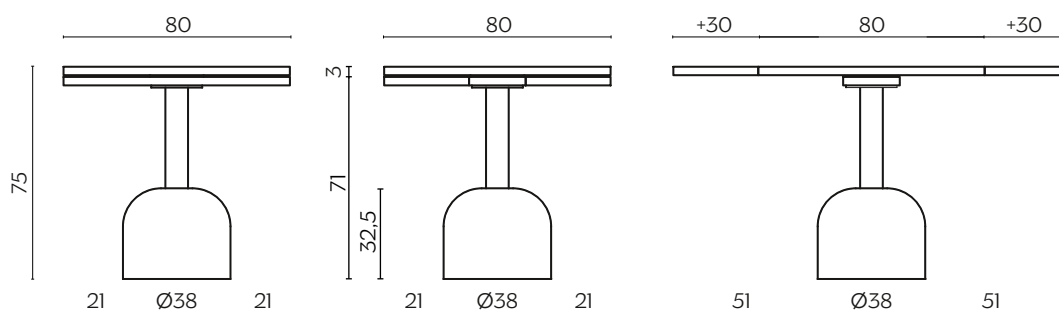

DIMENSIONI | DIMENSIONS

lunghezza | width: 140 cm
larghezza | depth: 140 cm
altezza | height: 75 cm

lunghezza | width: 155 cm
larghezza | depth: 155 cm
altezza | height: 75 cm

lunghezza | width: 80 cm
larghezza | depth: 80 cm
altezza | height: 75 cm

DIMENSIONI | DIMENSIONS

lunghezza | width: 80-110-140 cm

larghezza | depth: 80 cm

altezza | height: 75 cm

FINITURE TOP | TOP FINISHES

LEGNO | WOOD

Rovere Fiammato
Flamed Oak

Rovere Vintage
Vintage Oak