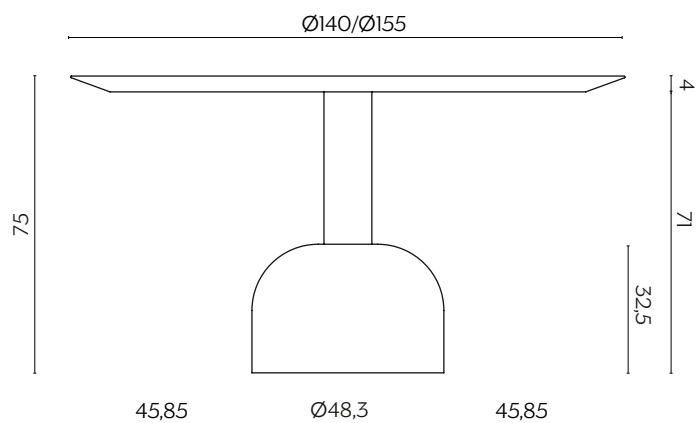

DIMENSIONI | DIMENSIONS

lunghezza | width: 140 cm
larghezza | depth: 140 cm
altezza | height: 75 cm

lunghezza | width: 155 cm
larghezza | depth: 155 cm
altezza | height: 75 cm

lunghezza | width: 80 cm
larghezza | depth: 80 cm
altezza | height: 75 cm

lunghezza | width: 100 cm
larghezza | depth: 100 cm
altezza | height: 75 cm

lunghezza | width: 120 cm
larghezza | depth: 120 cm
altezza | height: 75 cm

FINITURE PIANO | TOP FINISHES

LEGNO | WOOD

Rovere Fiammato
Flamed Oak

DIMENSIONI | DIMENSIONS

lunghezza | width: 80-110-140 cm

larghezza | depth: 80 cm

altezza | height: 75 cm

FINITURE TOP | TOP FINISHES

LEGNO | WOOD

Rovere Fiammato
Flamed Oak

Rovere Vintage
Vintage Oak